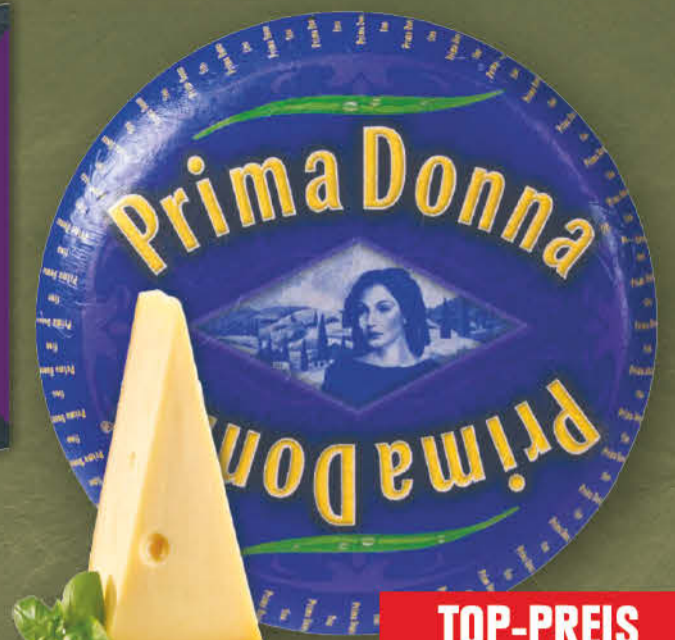

BELIEBT SEIT IMMER

**Sportsalami oder Sportsalami Geflügel**

die Dauerwurst-Spezialitäten, fettreduziert, aber voll im Geschmack

n. G. = 2,39

100g

TOP-PREIS

1 79

SIE SPAREN 0.60 €