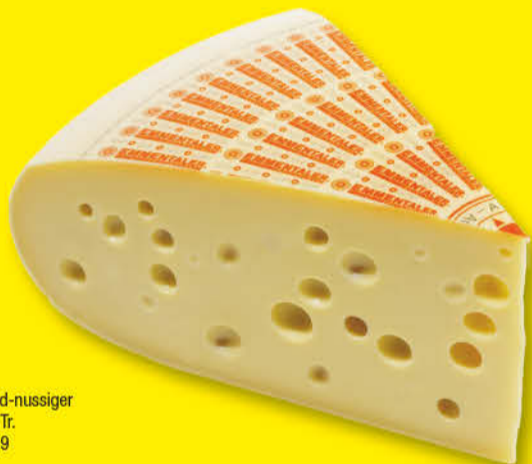

WOCHENEND KNÜLLER
- 34 %
1 11
SIE SPAREN **0.58 €**

WOCHENEND KNÜLLER
- 34 %
1 49
SIE SPAREN **0.80 €**

WOCHENEND KNÜLLER
- 23 %
1 99
SIE SPAREN **0.60 €**

Emmentaler
Schweizer Hartkäse, mild-nussiger
Geschmack, 45% Fett i. Tr.
1kg = 19,90, n. G. = 2,49
100g