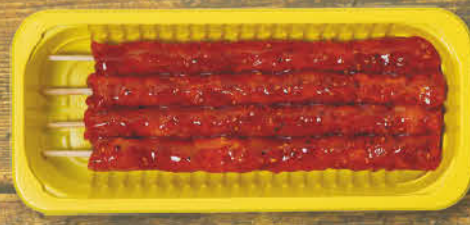

Bauern Gut
Rinderrouladen
aus der Oberschale, „unsere
Besten“, große Scheiben,
schön zart und mager
n. G. = 1,99
100g

TOP-PREIS
1 49
SIE SPAREN
0.50 €

Bauern Gut
Frische grobe Bratwurst
fein gewürzt, ideal zum Grillen
oder Braten, SB-verpackt
n. G. = 8,99
1kg Packung

TOP-PREIS
5 99
SIE SPAREN
3.00 €

Bard
Grillfackeln
zartes Hähnchenfleisch in einer
leckeren Marinade, der leckere
Knabberspaß, SB-verpackt
1kg = 19,90
z.B. 320g Packung

6 39

Bauern Gut
Hackfleisch gemischt
aus Schwein und Rind, zum Braten,
vielseitig verwendbar
n. G. = 7,99
1kg